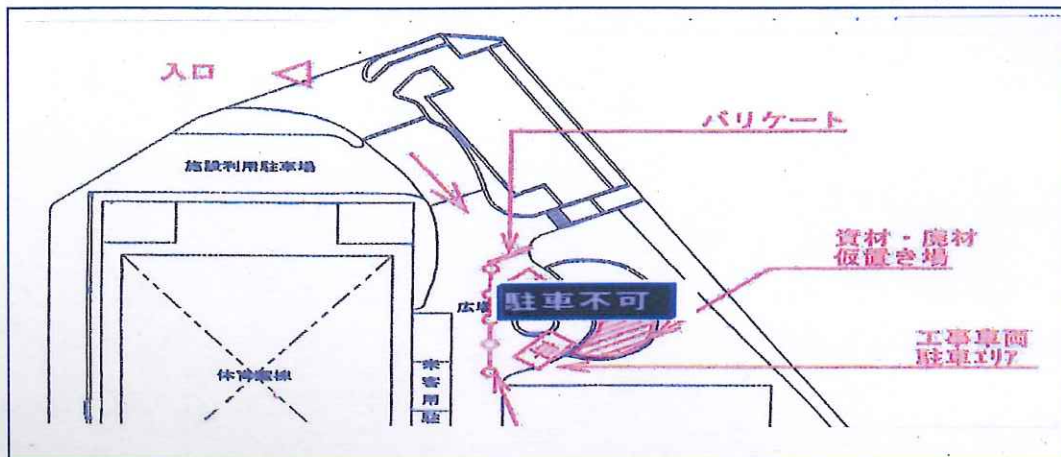

駐車場がご利用できません

受変電設備更新工事を実施いたします。
工事期間中は利用者の皆様にご不便やご迷惑をおかけすることになりますが、皆様のご理解とご協力をお願いいたします。

記

工事名：受変電室外側扉の更新工事（解体の為騒音が生じます）

工期：平成28年7月11日（月）～7月19日（火）予定

（この間、騒音が生じますが各部屋利用はできます）

工事時間：午前8時30分～午後6時

尚、敷地内ロータリーエリアが工事期間中、一般使用できなくなります。

使用禁止場所(左図参照)